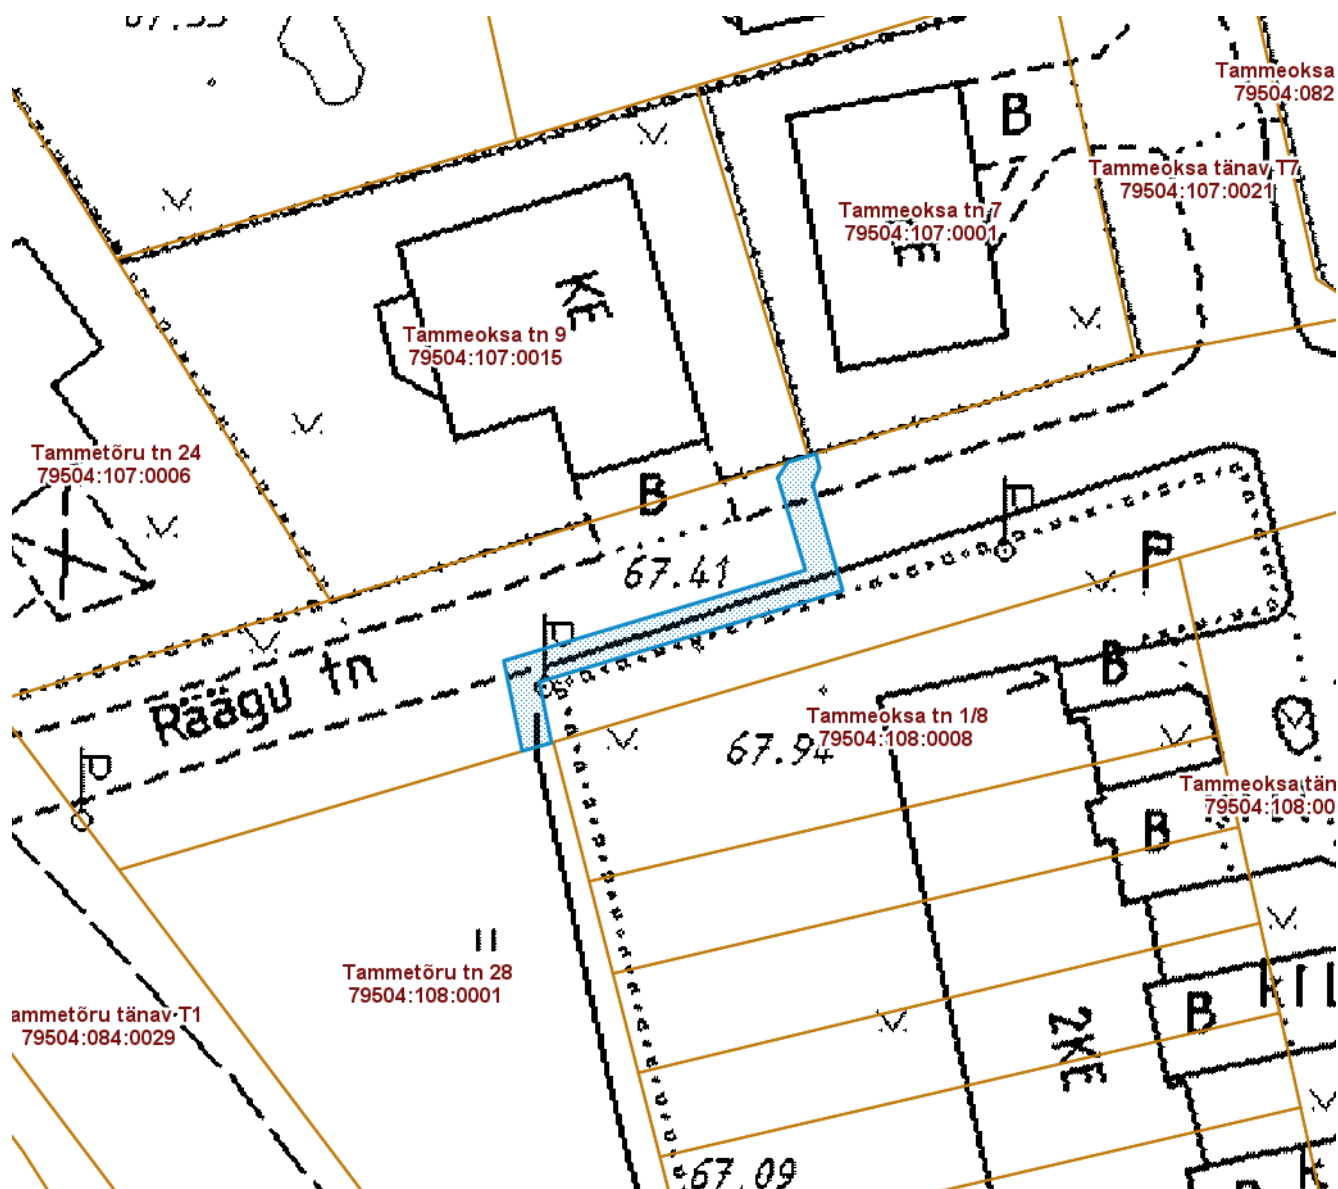

ISIKLIKU KASUTUSÕIGUSEGA KOORMATAVA

ALA SKEEM

Räägu tänav T13 (79504:086:0051)

M 1 : 500

— Isikliku kasutusõigusega seatav
maa-ala 70 m²
(0,4 kV maakaabelliin ja jaotuskilp)

Nr	X	Y
1	6470978.29	657726.26
2	6470971.33	657728.23
3	6470965.30	657708.19
4	6470961.28	657708.98
5	6470960.75	657707.05
6	6470966.70	657705.84
7	6470972.67	657725.77
8	6470978.79	657723.93
9	6470979.81	657724.61
10	6470980.36	657726.46
11	6470979.43	657726.71